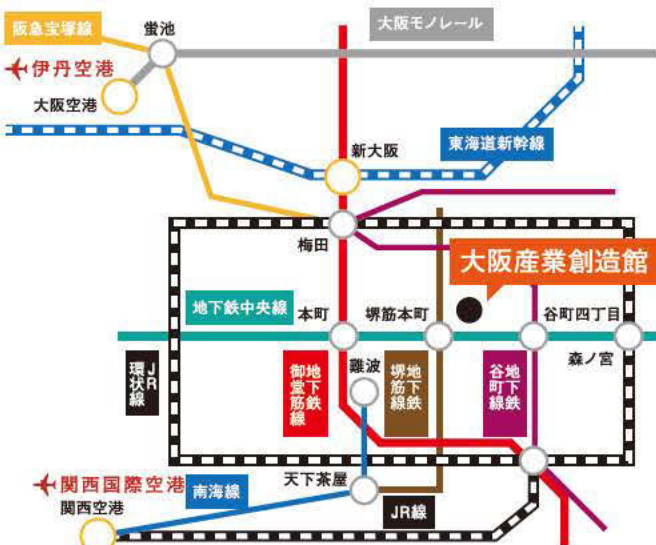

無料

新・集客法~予約システムについて~

いよいよ本格稼働しだしたレジャーホテル業界の予約システム。新たな顧客の創造に繋がる集客システムについて各社の利点をふまえて解説します。

懇親会のご案内

4/13(木)

時間: 18:00~20:00 会場: シティプラザ大阪 2F 『燦』(SAN) 会費: お一人 7,000円
カジュアルな懇親会を用意しております。たくさんのホテル経営者、マネージャーそして出展企業の皆さんと情報交換、名刺交換のできるせっかくの機会ですので、是非ご参加ください。

※ご参加の場合、下記電話番号までご連絡下さい。▼

会場までのご案内

- JR大阪駅の場合: 地下鉄御堂筋線(梅田駅~本町駅)→中央線(本町駅~堺筋本町)下車。②番出口より徒歩5分
- 車利用の場合: 阪神高速「本町」出口から1分(駐車場の利用には制限があります。)普通乗用車48台、ハイルーフ車24台
※最寄りのシティプラザ大阪に駐車場あり(170台)

●お問合せ 一般社団法人 日本レジャーホテル協会西日本ブロック TEL.06-4799-9291